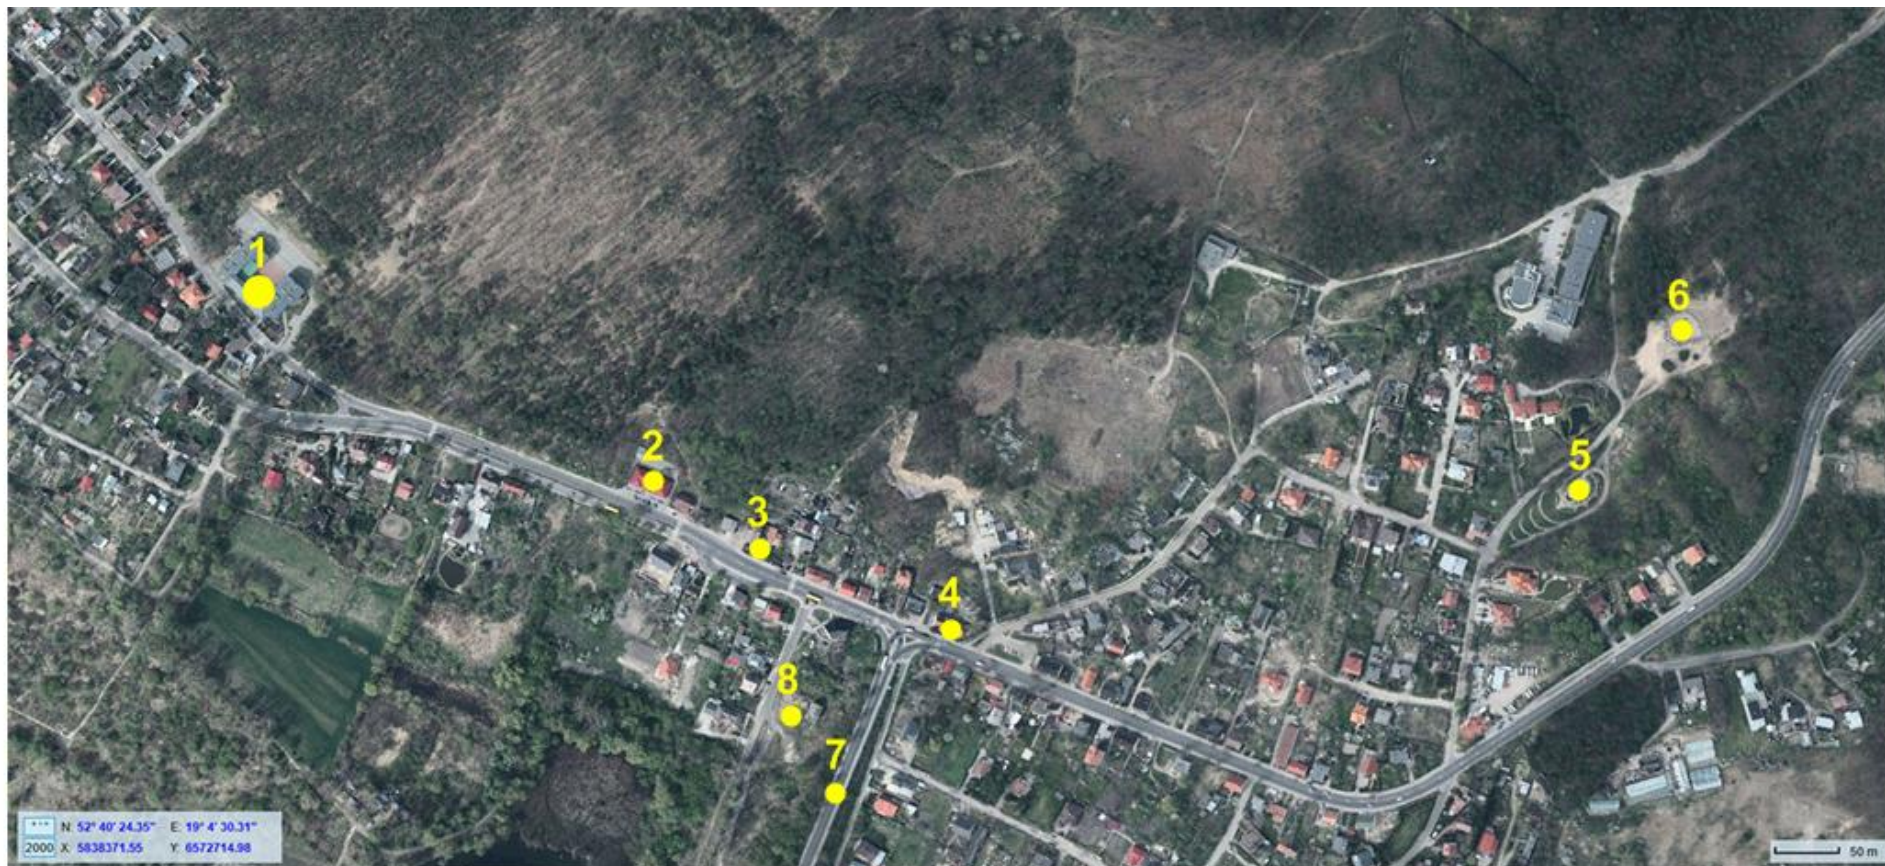

MAPA ZAWIŚLA

Legenda:

1 - Zespół Szkół nr 8

4 - Budynek dawnej SP 12

7 - Most

2 - Przychodnia lekarska

5 - Pomnik Obrońców Wisły 1920 r.

8 - Plac zabaw

3 - Biblioteka

6 - Punkt widokowy

*** N: 52° 40' 24.35" E: 19° 4' 30.31"
2000 X: 5838371.55 Y: 6572714.98

50 m

ORTOFOTOMAPA ZAWIŚLA

Legenda:

1 - Zespół Szkół nr 8

4 - Budynek dawnej SP 12

7 - Most

2 - Przychodnia lekarska

5 - Pomnik Obrońców Wisły 1920 r.

8 - Plac zabaw

3 - Biblioteka

6 - Punkt widokowy