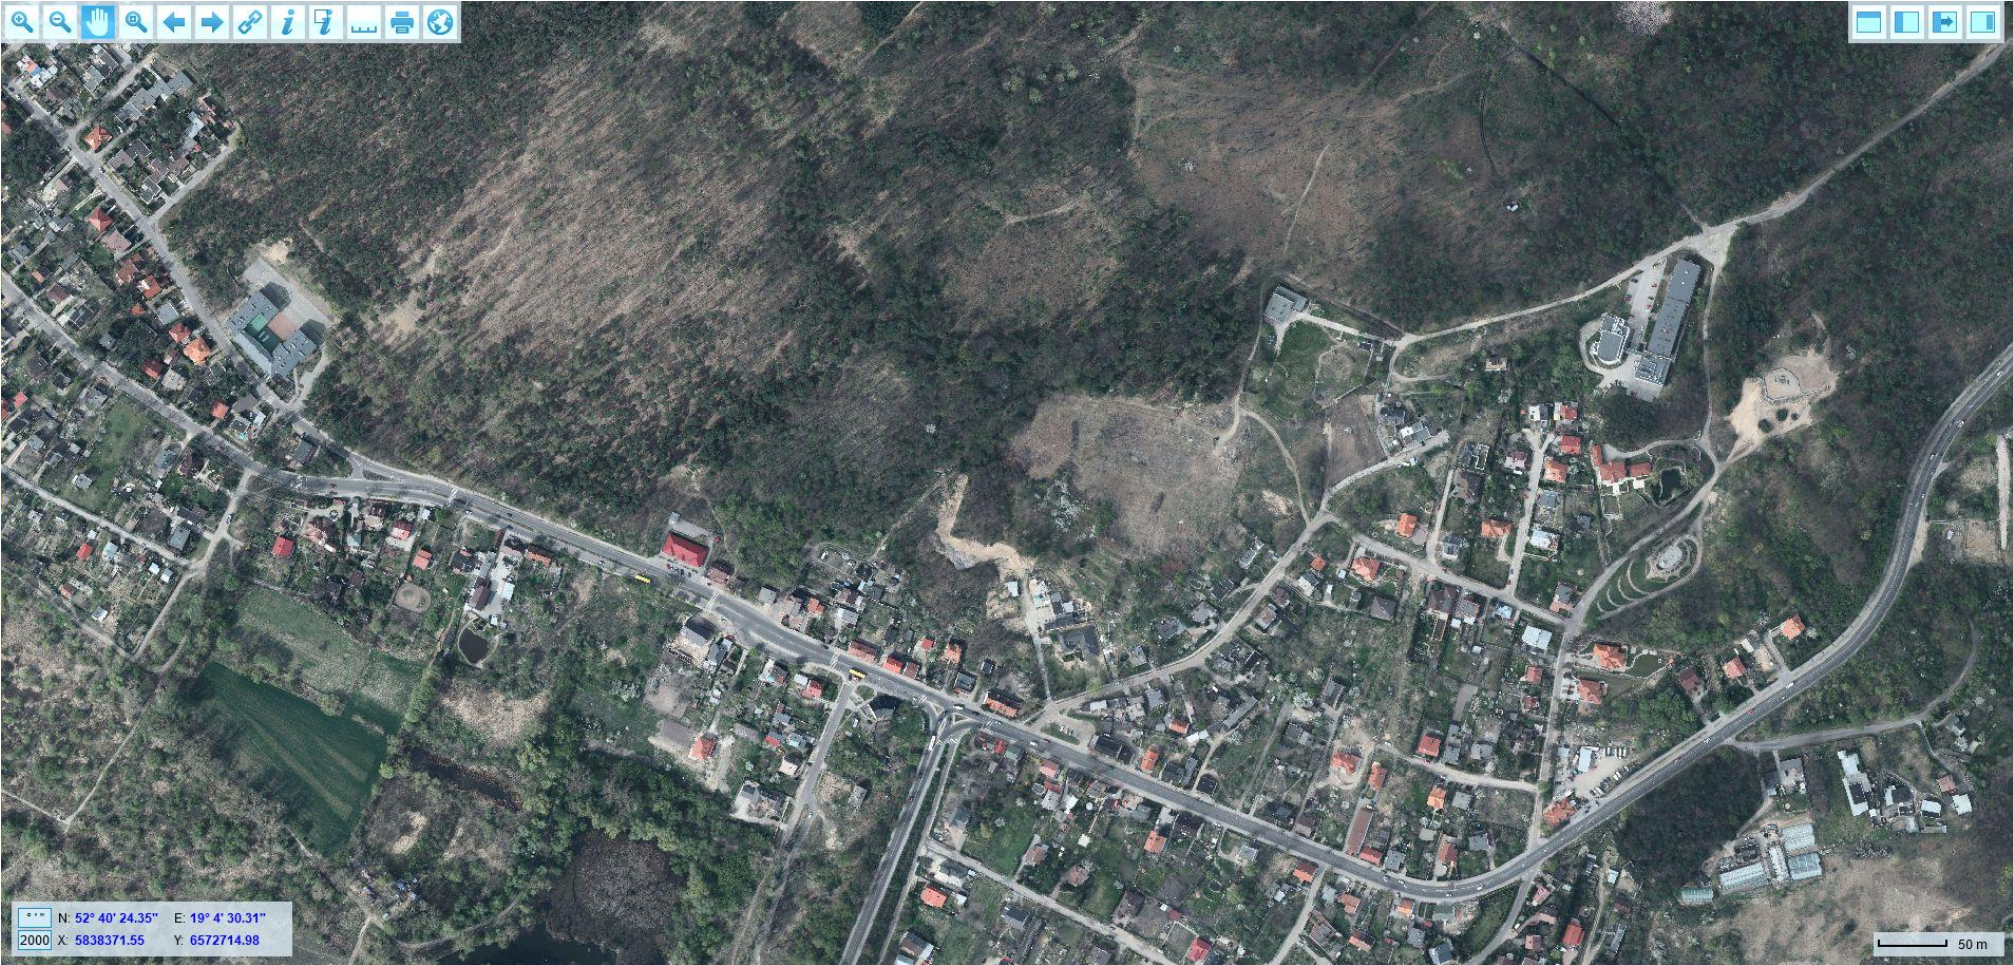

MAPA ZAWIŚLA

Legenda:

1 - Zespół Szkół nr 8

4 - Budynek dawnej SP 12

7 - Most

2 - Przychodnia lekarska

5 - Pomnik Obrońców Wisły 1920 r.

8 - Plac zabaw

3 - Biblioteka

6 - Punkt widokowy

*** N: 52° 40' 24.35" E: 19° 4' 30.31"
2000 X: 5838371.55 Y: 6572714.98

50 m

ORTOFOTOMAPA ZAWIŚLA

Legenda:

1 - Zespół Szkół nr 8

4 - Budynek dawnej SP 12

7 - Most

2 - Przychodnia lekarska

5 - Pomnik Obrońców Wisły 1920 r.

8 - Plac zabaw

3 - Biblioteka

6 - Punkt widokowy