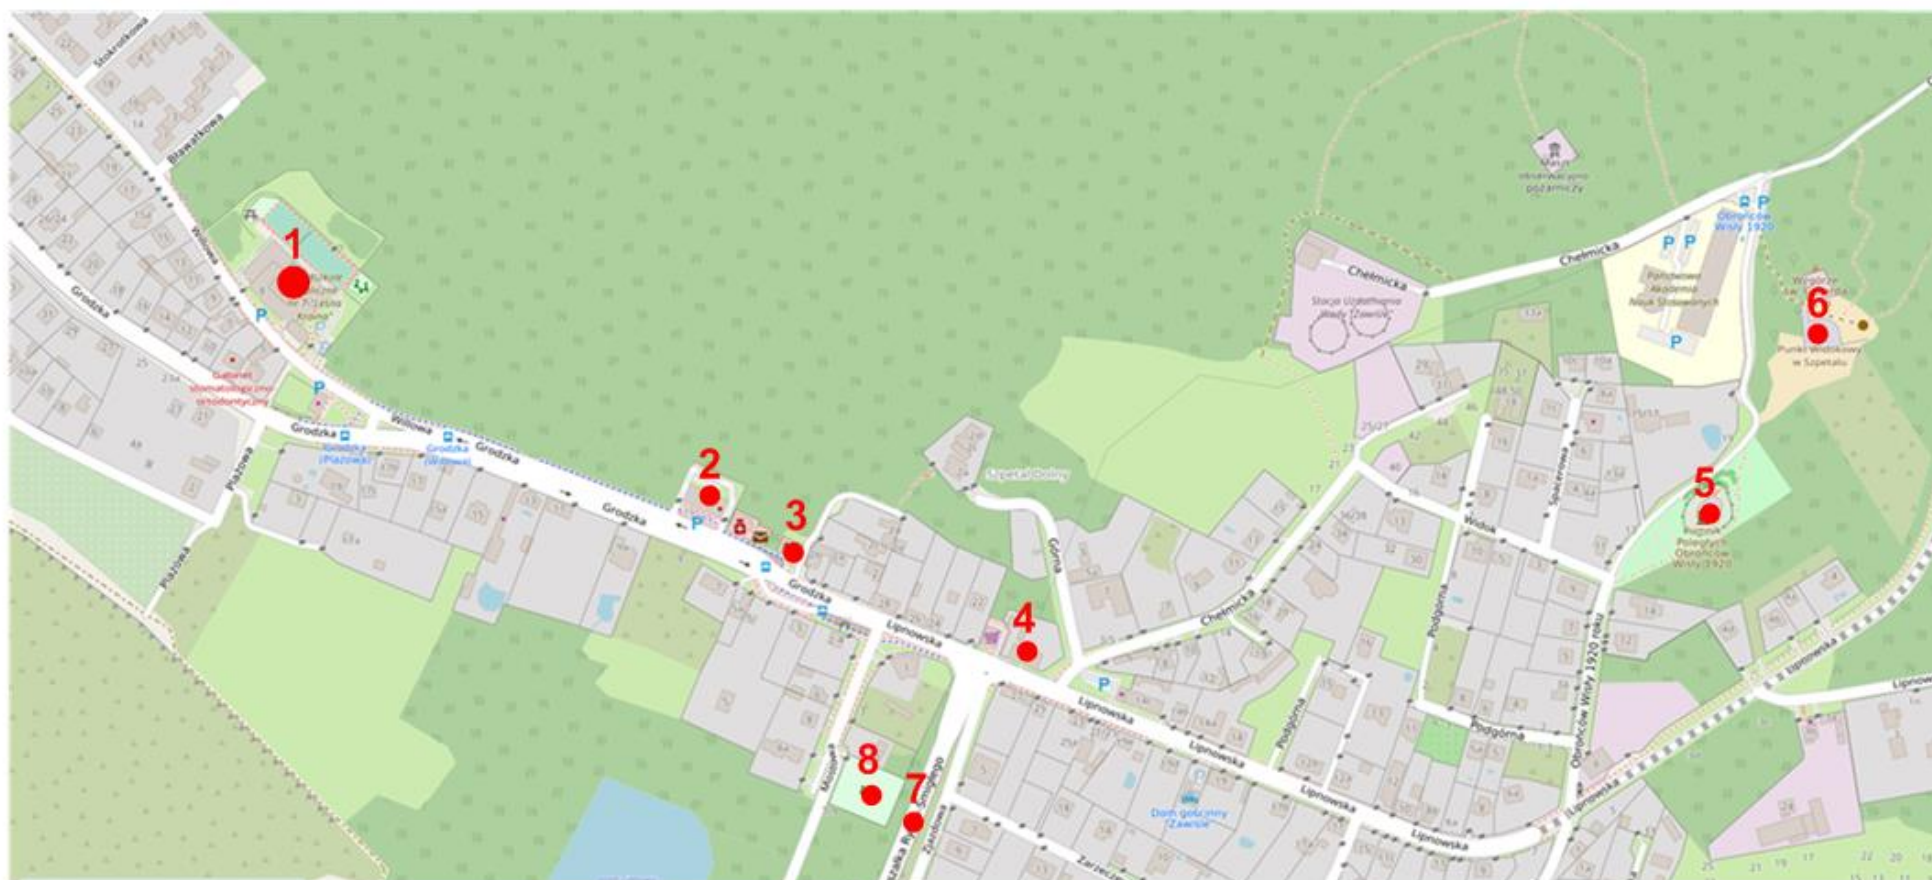

MAPA ZAWIŚLA

Legenda:

1 - Zespół Szkół nr 8

4 - Budynek dawnej SP 12

7 - Most

2 - Przychodnia lekarska

5 - Pomnik Obrońców Wisły 1920 r.

8 - Plac zabaw

3 - Biblioteka

6 - Punkt widokowy

*** N: 52° 40' 24.35" E: 19° 4' 30.31"
2000 X: 5838371.55 Y: 6572714.98

50 m

ORTOFOTOMAPA ZAWIŚLA

Legenda:

1 - Zespół Szkół nr 8

4 - Budynek dawnej SP 12

7 - Most

2 - Przychodnia lekarska

5 - Pomnik Obrońców Wisły 1920 r.

8 - Plac zabaw

3 - Biblioteka

6 - Punkt widokowy